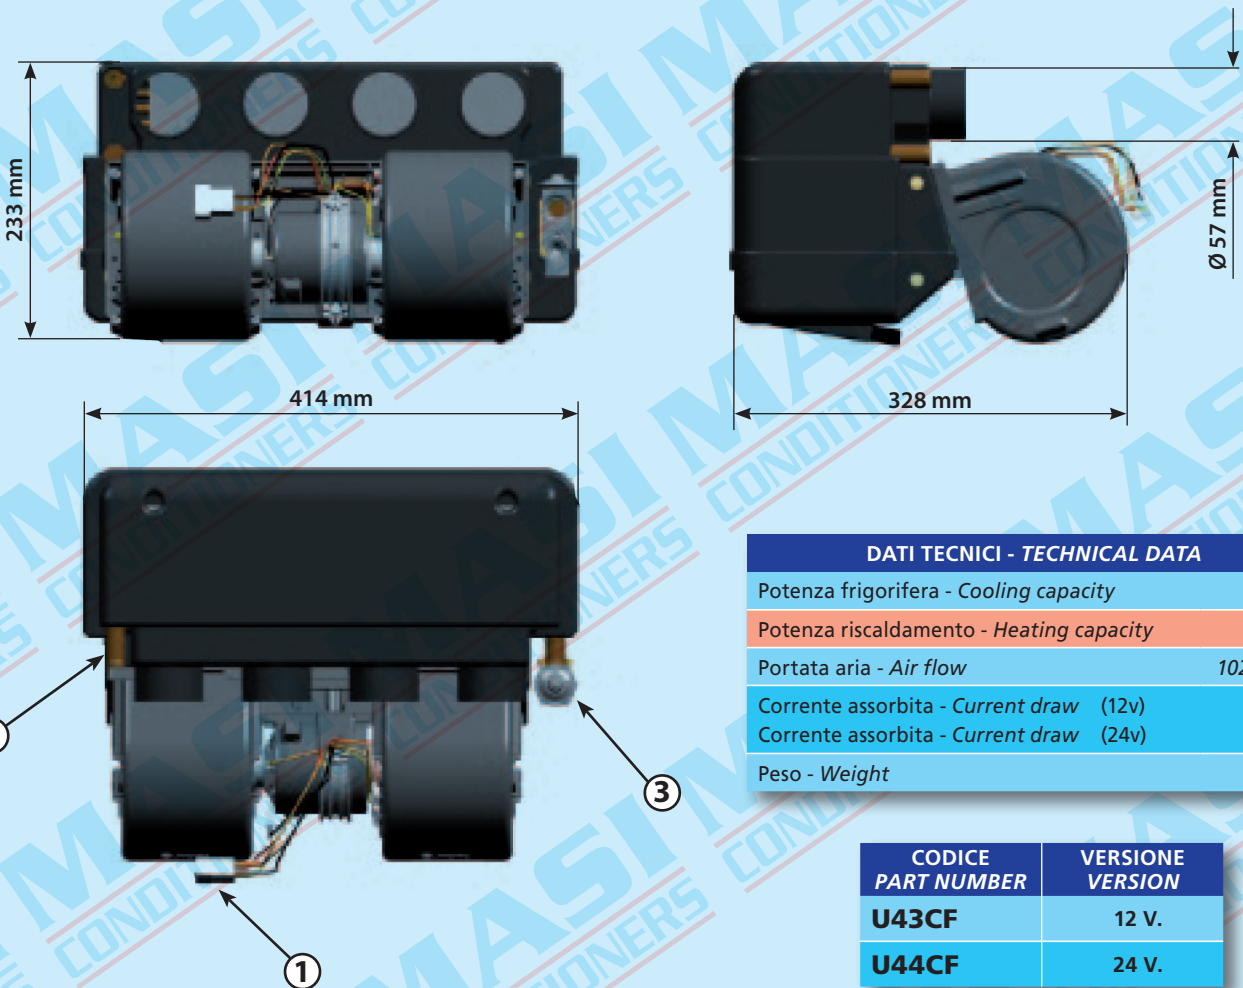

MILANO

CLIMATIZZATORE UNIVERSALE - UNIVERSAL HVAC UNITS

CONDIZIONATORE - AIR CONDITIONER

RISCALDATORE - HEATER

TIPO APPLICAZIONE:

A parete

A pavimento

TYPE OF APPLICATION:

Wall

Underfloor

CLIMATIZZATORE UNIVERSALE UNIVERSAL HVAC UNITS

DATI TECNICI - TECHNICAL DATA	
Potenza frigorifera - Cooling capacity	7 Kw
Potenza riscaldamento - Heating capacity	11 Kw
Portata aria - Air flow	1020 m ³ /h
Corrente assorbita - Current draw (12v)	26 Ah
Corrente assorbita - Current draw (24v)	13 Ah
Peso - Weight	8 Kg

CODICE PART NUMBER	VERSIONE VERSION
U43CF	12 V.
U44CF	24 V.

- 1** Connettore quattro vie
Four way connector
- 2** Tubi acqua Ø 16 mm.
Water hoses Ø 16 mm.
- 3** Valvola espansione 2 TON (6000 Kcal/h) codice 058004
Expansion valve 2 TON (6000 Kcal/h) part number 058004